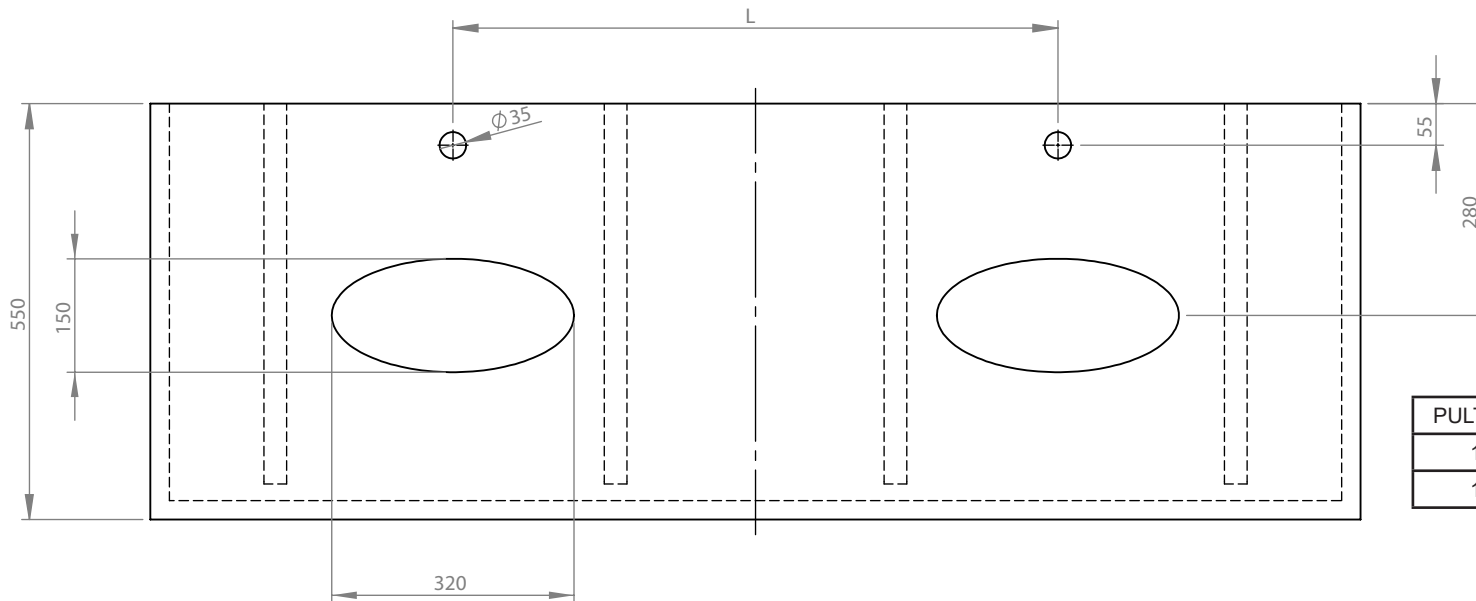

PULT JAZZ	A(mm)	B(mm)
80	800	470
100	1000	670
120	1200	700

**PULT JAZZ 80 / 100 / 120**  
*PULT JAZZ 80 / 100 / 120*  
*ARBEITSPLATTE 80 / 100 / 120*  
*COUNTERTOP 80 / 100 / 120*  
 Rev. 07/2022 AQ 6708-00

PULT JAZZ	A(mm)	B1(mm)	L(mm)
160	1600	1270	800
180	1800	1470	900

**PULT JAZZ 160 / 180**  
*PULT JAZZ 160 / 180*  
**ARBEITSPLATTE 160 / 180**  
**COUNTERTOP 160 / 180**  
 Rev. 07/2022 AQ 6709-00

**PULT JAZZ 200**  
 PULT JAZZ 200  
 ARBEITSPLATTE JAZZ 200  
 COUNTERTOP JAZZ 200  
 Rev. 07/2022 AQ 6710-00