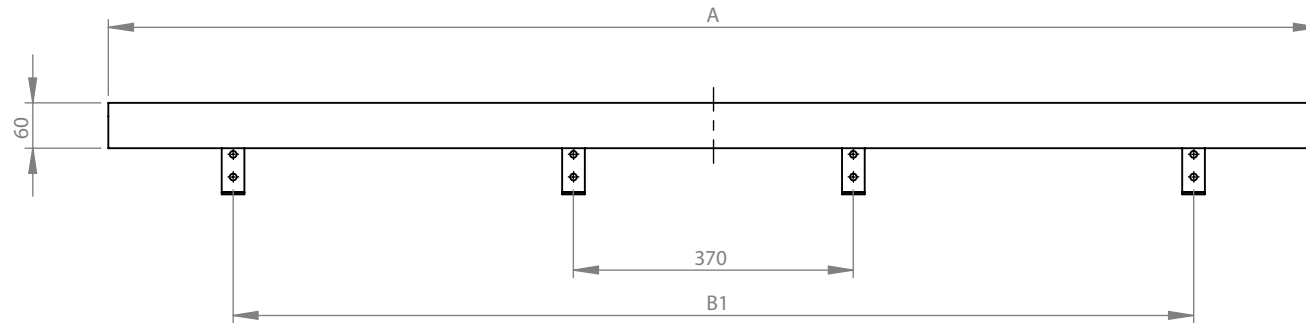

PULT JAZZ	A(mm)	B(mm)
80	800	470
100	1000	670
120	1200	700

**PULT JAZZ 80 / 100 / 120**  
*PULT JAZZ 80 / 100 / 120*  
*ARBEITSPLATTE 80 / 100 / 120*  
*COUNTERTOP 80 / 100 / 120*  
 Rev. 07/2022 AQ 6708-00

PULT JAZZ	A(mm)	B1(mm)	L(mm)
160	1600	1270	800
180	1800	1470	900

**PULT JAZZ 160 / 180**  
*PULT JAZZ 160 / 180*  
**ARBEITSPLATTE 160 / 180**  
**COUNTERTOP 160 / 180**  
 Rev. 07/2022 AQ 6709-00

**PULT JAZZ 200**  
 PULT JAZZ 200  
 ARBEITSPLATTE JAZZ 200  
 COUNTERTOP JAZZ 200  
 Rev. 07/2022 AQ 6710-00