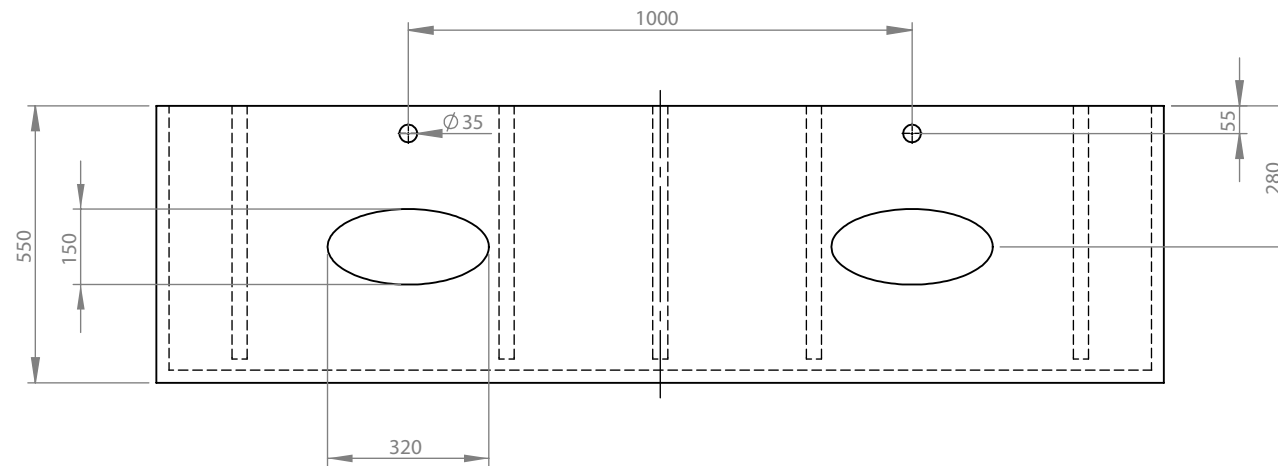

PULT JAZZ	A(mm)	B(mm)
80	800	470
100	1000	670
120	1200	700

**PULT JAZZ 80 / 100 / 120**  
*PULT JAZZ 80 / 100 / 120*  
*ARBEITSPLATTE 80 / 100 / 120*  
*COUNTERTOP 80 / 100 / 120*  
 Rev. 07/2022 AQ 6708-00

PULT JAZZ	A(mm)	B1(mm)	L(mm)
160	1600	1270	800
180	1800	1470	900

**PULT JAZZ 160 / 180**  
*PULT JAZZ 160 / 180*  
**ARBEITSPLATTE 160 / 180**  
**COUNTERTOP 160 / 180**  
 Rev. 07/2022 AQ 6709-00

**PULT JAZZ 200**  
 PULT JAZZ 200  
 ARBEITSPLATTE JAZZ 200  
 COUNTERTOP JAZZ 200  
 Rev. 07/2022 AQ 6710-00