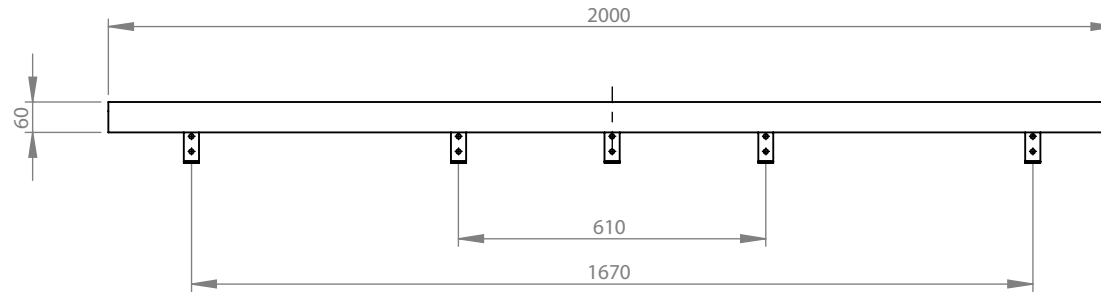

PULT JAZZ	A(mm)	B(mm)
80	800	470
100	1000	670
120	1200	700

**PULT JAZZ 80 / 100 / 120**  
*PULT JAZZ 80 / 100 / 120*  
*ARBEITSPLATTE 80 / 100 / 120*  
*COUNTERTOP 80 / 100 / 120*  
 Rev. 07/2022 AQ 6708-00

PULT JAZZ	A(mm)	B1(mm)	L(mm)
160	1600	1270	800
180	1800	1470	900

**PULT JAZZ 160 / 180**  
*PULT JAZZ 160 / 180*  
**ARBEITSPLATTE 160 / 180**  
**COUNTERTOP 160 / 180**  
 Rev. 07/2022 AQ 6709-00

**PULT JAZZ 200**  
 PULT JAZZ 200  
 ARBEITSPLATTE JAZZ 200  
 COUNTERTOP JAZZ 200  
 Rev. 07/2022 AQ 6710-00